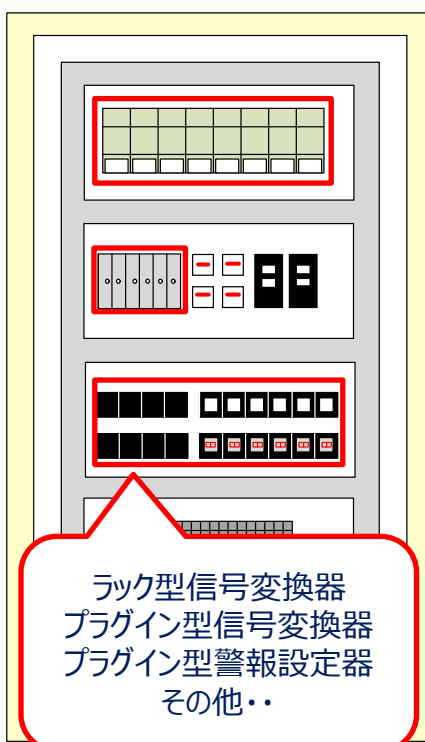

計装盤の計器調査 ご提案

盤前面パネル計器

盤内ラック計器

計装盤の計器は
今まであまり気に
してなかったけど、
何をしたらよいの？

■ お客様の計装盤... 保安全管理されていますか？

計装盤はお客様設備の安定稼働に深くかかわっている重要な装置です。その計装盤には前面パネルに設置されている「パネル計器」や盤内に設置されている「ラック計器」があり、いずれも長年のご使用で経年劣化により計器の基準性能を満たさない誤差が発生したり、永年故障で設備に悪影響を及ぼす可能性があります。設置されている計器の詳細情報が正しく管理されていれば、設備の生産損失につながるトラブルを未然に防ぐことが可能となります。

もし、計装盤のパネル計器・ラック計器について何も把握されていない、何をしたら良いかわからないなど、お困り事がございましたら是非弊社にご相談ください！